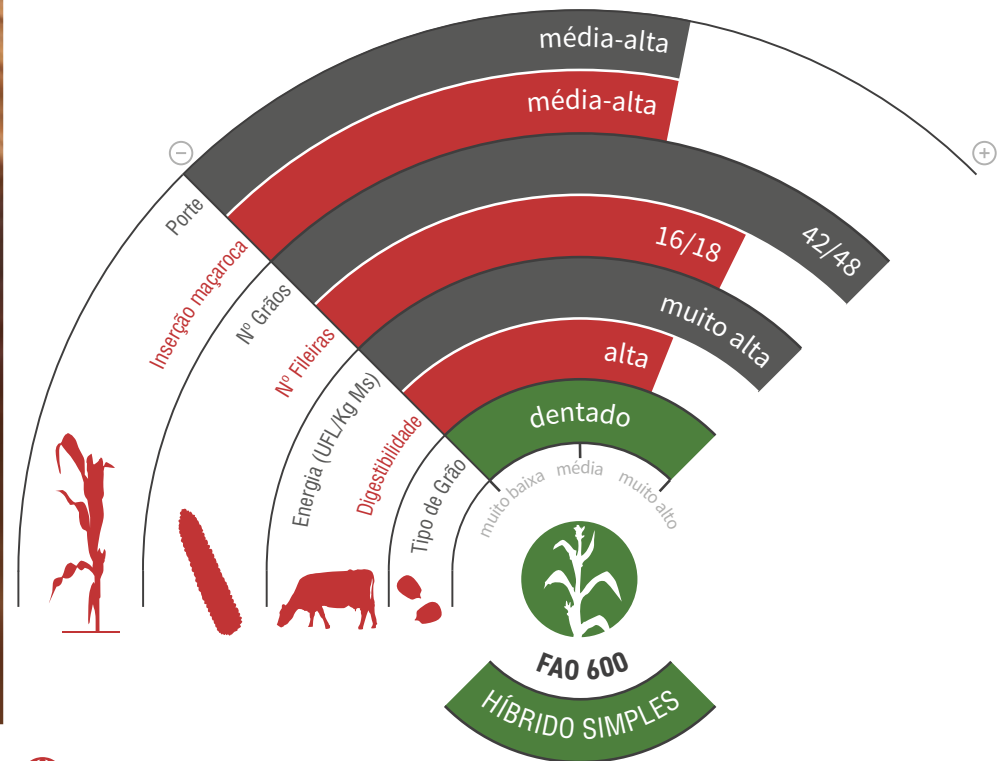

# LG 31.630

MILHO GRÃO E SILAGEM

starclover

## SANIDADE E PRODUÇÃO

- ★ **Grande stay-green.** A planta permanece muito verde até ao momento da colheita.
- ★ **Excelente sanidade,** destacando-se a sua elevada tolerância ao *Helminthosporium*.
- ★ Planta de porte médio-alto, com folhas muito largas e compridas que **rapidamente sombreiam o solo**, limitando o desenvolvimentos de infestantes e proporcionando **uma elevada produção de silagem**.
- ★ Boa maçaroca e fibra de excelente qualidade: **silagens muito equilibradas e com grande valor energético.**

## RÁPIDO E EFICAZ

[lgseeds.pt/lg31630silo](http://lgseeds.pt/lg31630silo)