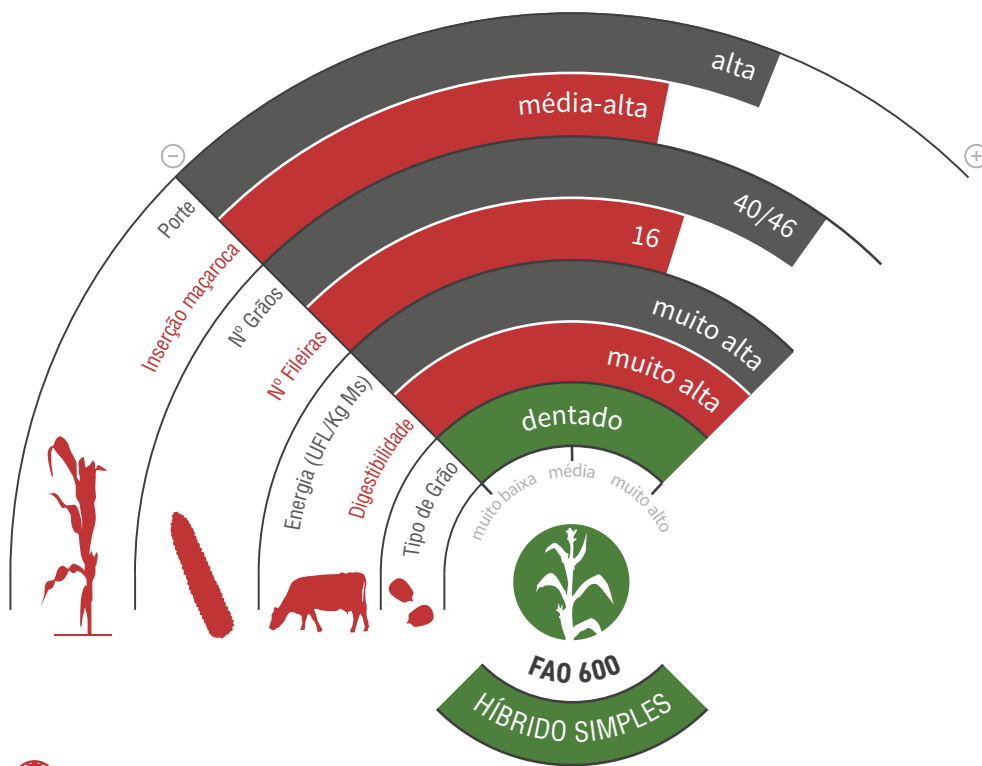

LG 31.621

MILHO GRÃO E SILAGEM

MÁXIMA PRODUTIVIDADE E QUALIDADE DE SILAGEM

- ★ Variedade de ciclo **FAO 600 especial para silagem**, com dupla aptidão, uma excelente produtividade e excepcional qualidade.
- ★ **Grande tolerância** a doenças do milho, **elevada tolerância a vírus (MRDV)**, assim como doenças foliares como *Helminthosporio*.
- ★ **Fibra de alta qualidade e elevado teor em amido**, adaptando-se bem a arraçoamentos em diferentes tipos de explorações: tanto naquelas que se baseiam em silagem de milho para alimentação dos efectivos, como as que usam mais outras forragens.
- ★ Porte alto, com folha larga e comprida: cobre rapidamente o terreno, exercendo um bom controlo sobre as infestantes.

lgseeds.pt/lg31621silo