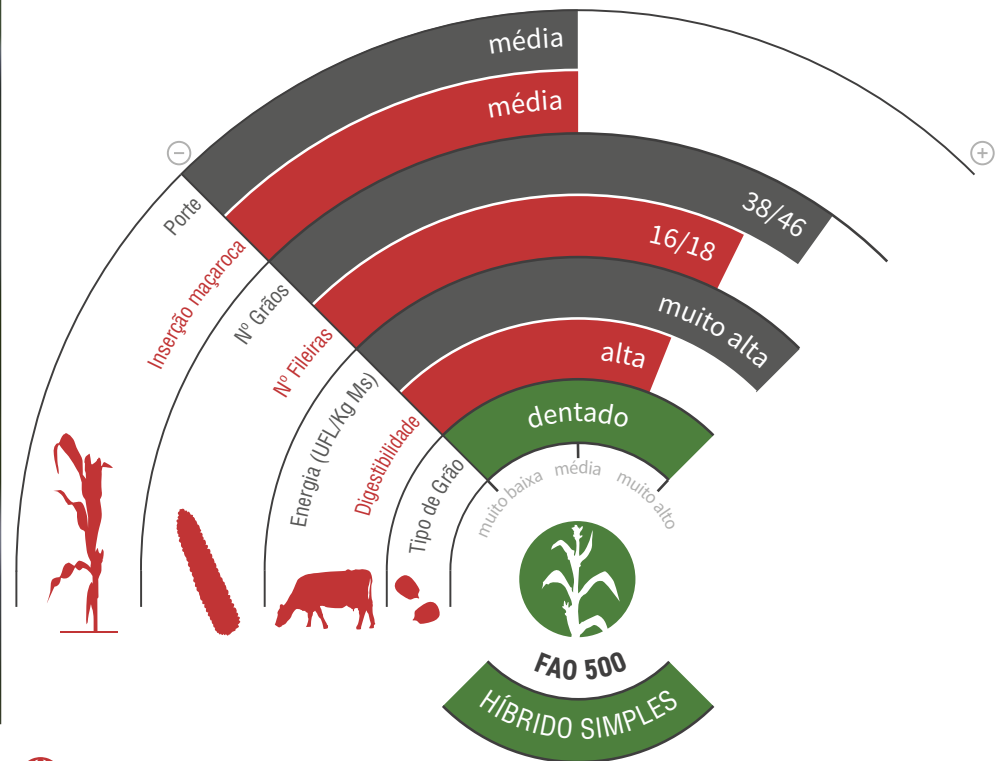

# LG 31.545

MILHO GRÃO E SILAGEM

starcover

## A REVOLUÇÃO

- ★ Variedade de **ciclo FAO 500** médio que **concorre em produção** com variedades de **ciclo 600**.
- ★ **Porte médio** e com inserção média da maçaroca.
- ★ **Maçaroca larga, com grãos muito grandes**, profundos e com muito pouco carolo.
- ★ **Boa tolerância a doenças** foliares e da maçaroca.
- ★ **Dupla aptidão**.