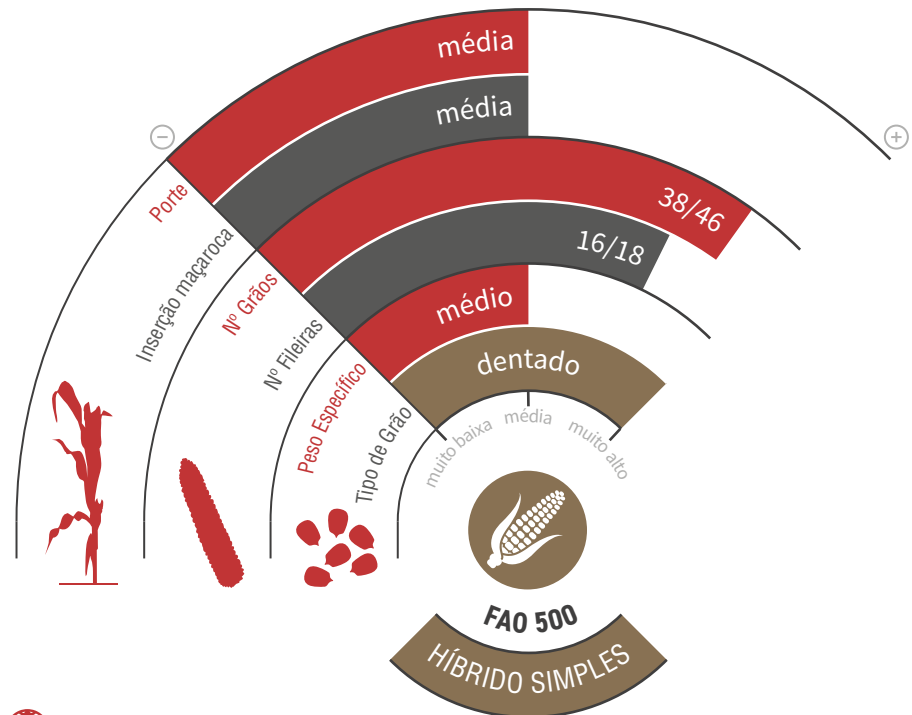

LG 31.545

MILHO GRÃO E SILAGEM

starcover

UMA NOVA REVOLUÇÃO

- ★ Variedade de **ciclo FAO 500 médio** que **concorre com a produtividade** das variedades de ciclo **FAO 600**.
- ★ **Porte médio** com inserção média da maçaroca.
- ★ **Maçaroca larga, com grãos de grande dimensão**, profundos e com carolo reduzido.
- ★ **Boa tolerância a doenças** do âmbito foliar e da maçaroca.
- ★ **Dupla aptidão**.