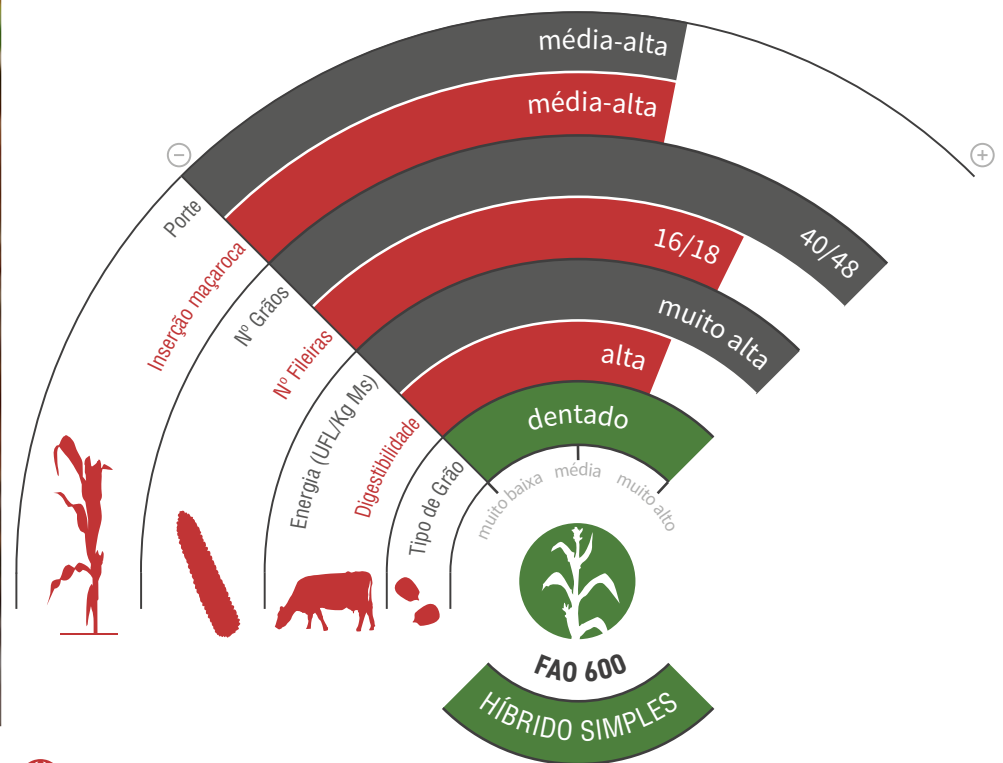

LG 30.685

MILHO GRÃO E SILAGEM

starcover

ALTA RENTABILIDADE COM UM ELEVADO *STAY-GREEN*

- ★ Planta com **um excelente sistema radicular** e um elevado *staygreen*, chegando à maturação com uma excelente sanidade.
- ★ **Elevada tolerância ao *Cephalosporium*** e a fungos da maçaroca.
- ★ Um **elevado potencial produtivo** e uma secagem rápida que lhe permite atingir a colheita com baixo teor de humidade.
- ★ **Silo de alta qualidade**, com excelente teor de amido e alta digestibilidade.