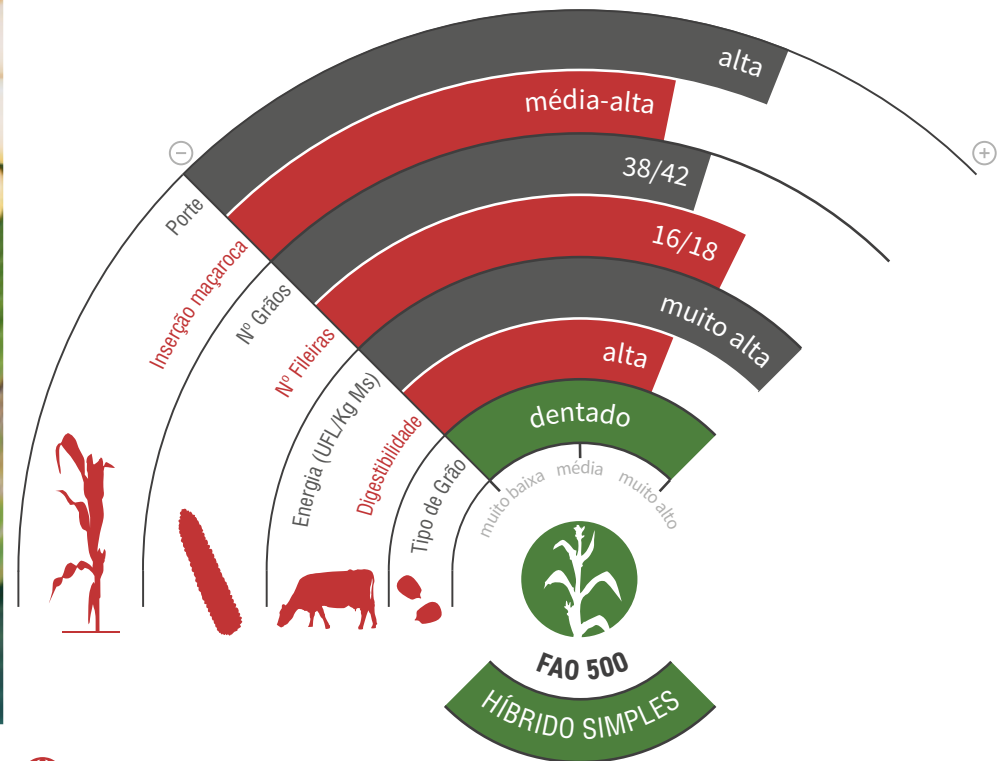

# LG 30.500

MILHO GRÃO E SILAGEM

HYDRANEO<sup>®</sup>  
Technology for Drought Management

## SANIDADE E TOLERÂNCIA À SECA

- ★ Excelente vigor de arranque em quaisquer circunstâncias.
- ★ Elevada tolerância a doenças foliares, especialmente a *Ferrugem* e o *Helminthosporium*.
- ★ Excelente rusticidade e tolerância ao stress hídrico, chegando à colheita com um elevado *stay-green*.
- ★ Excelente produtividade e muito equilibrado entre o seu teor em amido e a digestibilidade da fibra, garantindo assim a máxima produção de leite por hectare no seu ciclo.