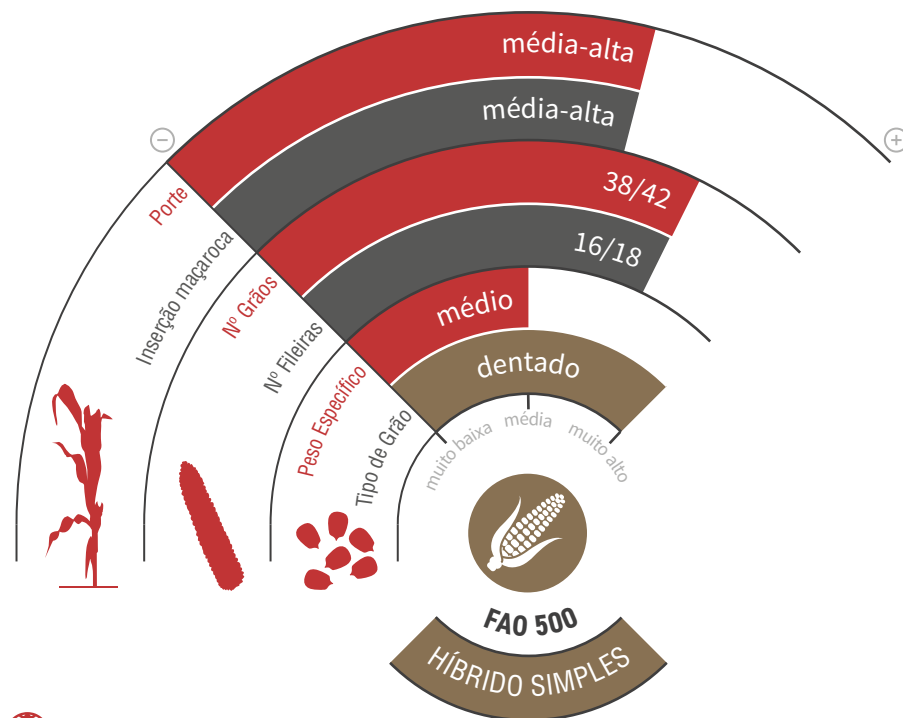

LG 30.500

MILHO GRÃO E SILAGEM

HYDRANEO[®]
Technology for Drought Management

SANIDADE E TOLERÂNCIA À SECA

- ★ Excelente vigor de arranque em quaisquer circunstâncias.
- ★ Grande tolerância a doenças destacando-se a sua **elevada sanidade** frente ao *Cephalosporium* e *Helminthosporium*.
- ★ Excelente rusticidade e tolerância ao stress hídrico, **chegando à colheita com um elevado stay-green**.
- ★ Boa tolerância a fungos da maçaroca.
- ★ Dupla aptidão.